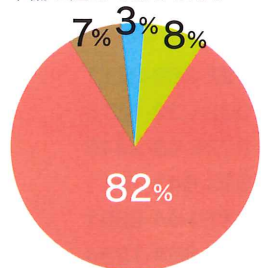

- 電気料金が現在より高くなっても乗り換えたい
- 電気料金が現在と同程度であれば乗り換えたい
- 電気料金が現在より低ければ乗り換えたい
- 電気料金に関わらず乗り換えたい

およそ9割の方が
新電力(小売電気事業者)
への乗り換えを
検討されています。