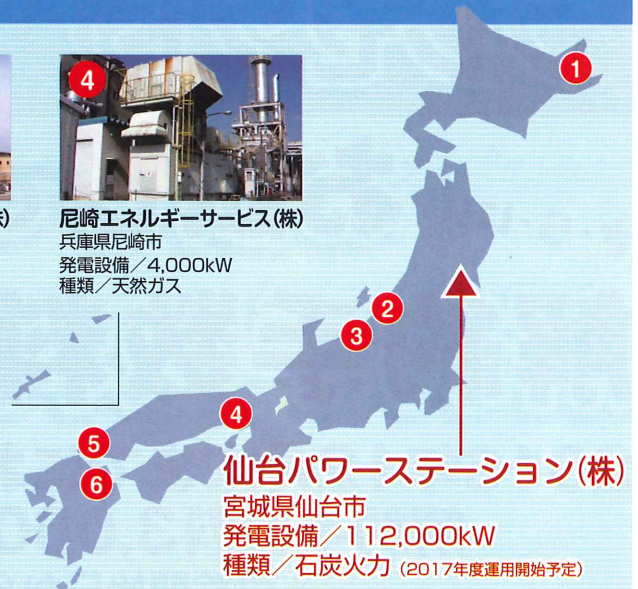

※上記価格は、税抜価格です。
※上記価格には、再生可能エネルギー発電促進賦課金、燃料調整費は含まれておりません。

全国に自社電源を持っています! ● エネクス電力株式会社 全国で約18万kWの発電所を所有 外販可能量8億kWh(一般家庭22万軒分)

1 JEN昆布盛ウインドファーム(株)
北海道根室市
発電設備/20,000kW
種類/風力

2 JEN胎内ウインドファーム(株)
新潟県胎内市
発電設備/20,000kW
種類/風力

3 上越エネルギーサービス(株)
新潟県上越市
発電設備/55,090kW
種類/天然ガス、重油、水力

4 尼崎エネルギーサービス(株)
兵庫県尼崎市
発電設備/4,000kW
種類/天然ガス

5 防府エネルギーサービス(株)
山口県防府市
発電設備/79,550kW
種類/石炭

6 JEN玖珠ウインドファーム(株)
大分県玖珠郡
発電設備/12,000kW 種類/風力、太陽光

伊藤忠エネクスグループでは、LPGと灯油の販売だけではなく、全国各地に太陽光発電、風力発電、水力発電などの環境に配慮した発電所の他、お客様に安定した電力をお届けする発電所を保有し、長年工場やビル等へ電力を供給してまいりました。当社は、伊藤忠エネクスホームライフ関東(株)の取次店としてご家庭の皆様にもLPGや灯油と同様に安心してお使いいただける電気を提供できるよう準備を進めております。