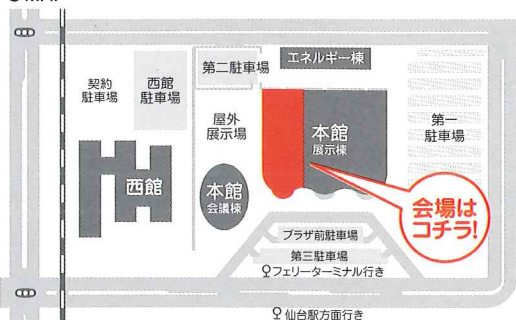

とき **11月23日 [木・祝]**

10:00 ▶ 16:00

ところ **夢メッセみやぎ 本館展示棟 A**

仙台市宮城野区港3丁目1-7

スタンプ集めて

大抽選会

家電など生活に役立つ
豪華プレゼントが当たる!!

企業ブースを見学してスタンプを
集めたら大抽選会に参加しよう!
ステキなプレゼントが
その場で当たるよ!

会場
で
待ってるよ!

20数社の 企業・団体が 出展協賛!

ママに嬉しい
特典盛りだくさん!

栗原市 子育て支援
広報キャラクター
ピコりん

2回
公演

11:00 ~
15:00 ~

握手会も
あるよ!

©円谷プロ ©ウルトラマンジード製作委員会・テレビ東京

※一部内容等が変更になる場合もございますので予めご了承ください。

人気キャラも 遊びにやってくるよ!

CO-OP共済キャラクター
コーすけ

栗原市マスコットキャラクター
ねじり ほんによ

八木山ベニーランド
マスコットキャラクター
ベニーニョ

ACCESS

●MAP

●自動車(駐車場無料)

仙台駅 国道45号線経由 約35分
または、新寺~産業道路経由 約35分

●JR

仙台駅 仙石線 約18分 徒歩 約15分
中野栄駅 タクシー 約5分

●バス

仙台駅 仙台駅前青葉通り 宮城交通/アイリス青葉ビル前
50番乗り場 約40分

●JR仙石線

多賀城駅 宮城交通バス 約8分

●地下鉄